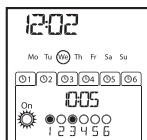

Chronis 6 RTS

사용자의 생활 패턴 맞춤과 사생활 보호 기능의 타이머 리모컨

외부 규격

가로 47 mm
세로 151 mm
두께 21 mm
무게 120 g

액정 표시

수동모드

자동모드

인증 

주요 특성

- 6 개의 개폐상품 이름을 지정하는 6 채널 송신기
- 요일별 타이머 설정
- 하루에 6 가지 시나리오 구성
- 채널별 다른 시나리오 구성
- 자동 계산된 일몰 시간에 맞춰 블라인드를 내려주는 사생활 보호 기능
- 여행시 거주자가 있는 것처럼 블라인드를 작동시키는 가상거주 기능
- 반복되는 시나리오의 복사, 붙이기 기능

주요부분의 기능

- A. Telis 6 Chronis RTS 1
- B. 나사 캡이 포함된 벽면 홀더 1
- C. 나사 키트 1
- D. AAA (LR3) 배터리 2

- E. 빨간색 표시등(무선 전송 표시등)
- F. 선택 버튼(●)
- G. 화살표 버튼(◀ 또는 ▶)
- H. ⊕ 버튼(상승, 켜기, 열기, 위치 조정, 조명 또는 난방 증가)
- I. my 버튼(정지, [my] 선호하는 위치로 이동)
- J. ⊖ 버튼(하강, 끄기, 닫기, 위치 조정, 조명 또는 난방 감소)
- K. PROG 버튼
- L. 배터리함 커버

기술사양

* 아래 기술사양은 한국전용 KC 인증 모델 기준임

제품명	Chronis 6 RTS 타이머 리모컨
공급전원	AAA 알칼라인 건전지 2개
건전지수명	약 2년
자동모드	타이머 기능
수동모드	일반 6채널 리모컨 기능
제어대상 표기	알파벳과 숫자 조합
일몰기능	자동으로 계산된 일몰시간에 작동
가상거주기능	설정된 시간 30 분 사이의 불특정 시간에 자동 작동
복사기능	설정된 요일을 다른 요일로 복사
시간제설정	서머타임 설정가능
리모컨 우선 기능	사용자의 리모컨 사용 시 센서 작동이 일시 정지 됨
사용온도	0 ~ +60 ℃
보호지수	IP 30
RF주파수	447.700MHz
코드방식	1,600만개 롤링코드 방식
송신거리	두 개의 콘크리트 벽을 통과하여 20m 이상, 열린 공간에서 약 150m
KC 인증번호	KCC-CRI-SFY-TELIS6CHRONIS