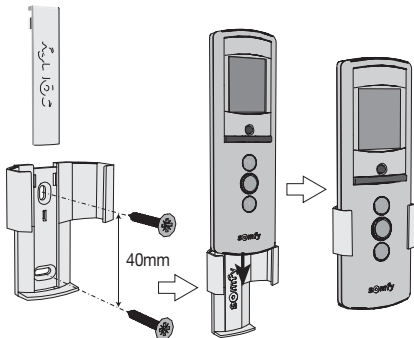

Chronis 6 RTS

사용자의 생활 패턴 맞춤과 사생활 보호 기능의 타이머 리모컨

외부 규격

가로 47 mm
세로 151 mm
두께 21 mm
무게 120 g

액정 표시

수동모드

자동모드

인증 

주요 특성

- 6 개의 개폐상품 이름을 지정하는 6 채널 송신기
- 요일별 타이머 설정
- 하루에 6 가지 시나리오 구성
- 채널별 다른 시나리오 구성
- 자동 계산된 일몰 시간에 맞춰 블라인드를 내려주는 사생활 보호 기능
- 여행시 거주자가 있는 것처럼 블라인드를 작동시키는 가상거주 기능
- 반복되는 시나리오의 복사, 붙이기 기능

주요부분의 기능

- A. Telis 6 Chronis RTS 1
- B. 나사 캡이 포함된 벽면 홀더 1
- C. 나사 키트 1
- D. AAA (LR3) 배터리 2