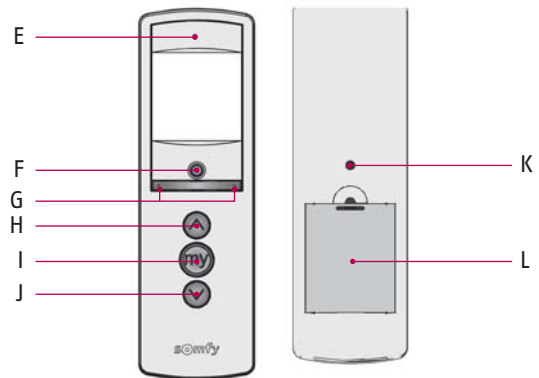

Chronis 6 RTS

사용자의 생활 패턴 맞춤과 사생활 보호 기능의 타이머 리모컨

외부 규격

가로 47 mm
세로 151 mm
두께 21 mm
무게 120 g

액정 표시

수동모드

자동모드

인증 

주요 특성

- 6 개의 개폐상품 이름을 지정하는 6 채널 송신기
- 요일별 타이머 설정
- 하루에 6 가지 시나리오 구성
- 채널별 다른 시나리오 구성
- 자동 계산된 일몰 시간에 맞춰 블라인드를 내려주는 사생활 보호 기능
- 여행시 거주자가 있는 것처럼 블라인드를 작동시키는 가상거주 기능
- 반복되는 시나리오의 복사, 붙이기 기능

주요부분의 기능

- A. Telis 6 Chronis RTS 1
- B. 나사 캡이 포함된 벽면 홀더 1
- C. 나사 키트 1
- D. AAA (LR3) 배터리 2

- E. 빨간색 표시등(무선 전송 표시등)
- F. 선택 버튼(●)
- G. 화살표 버튼(◀ 또는 ▶)
- H. ⊕ 버튼(상승, 켜기, 열기, 위치 조정, 조명 또는 난방 증가)
- I. my 버튼(정지, [my] 선호하는 위치로 이동)
- J. ⊖ 버튼(하강, 끄기, 닫기, 위치 조정, 조명 또는 난방 감소)
- K. PROG 버튼
- L. 배터리함 커버